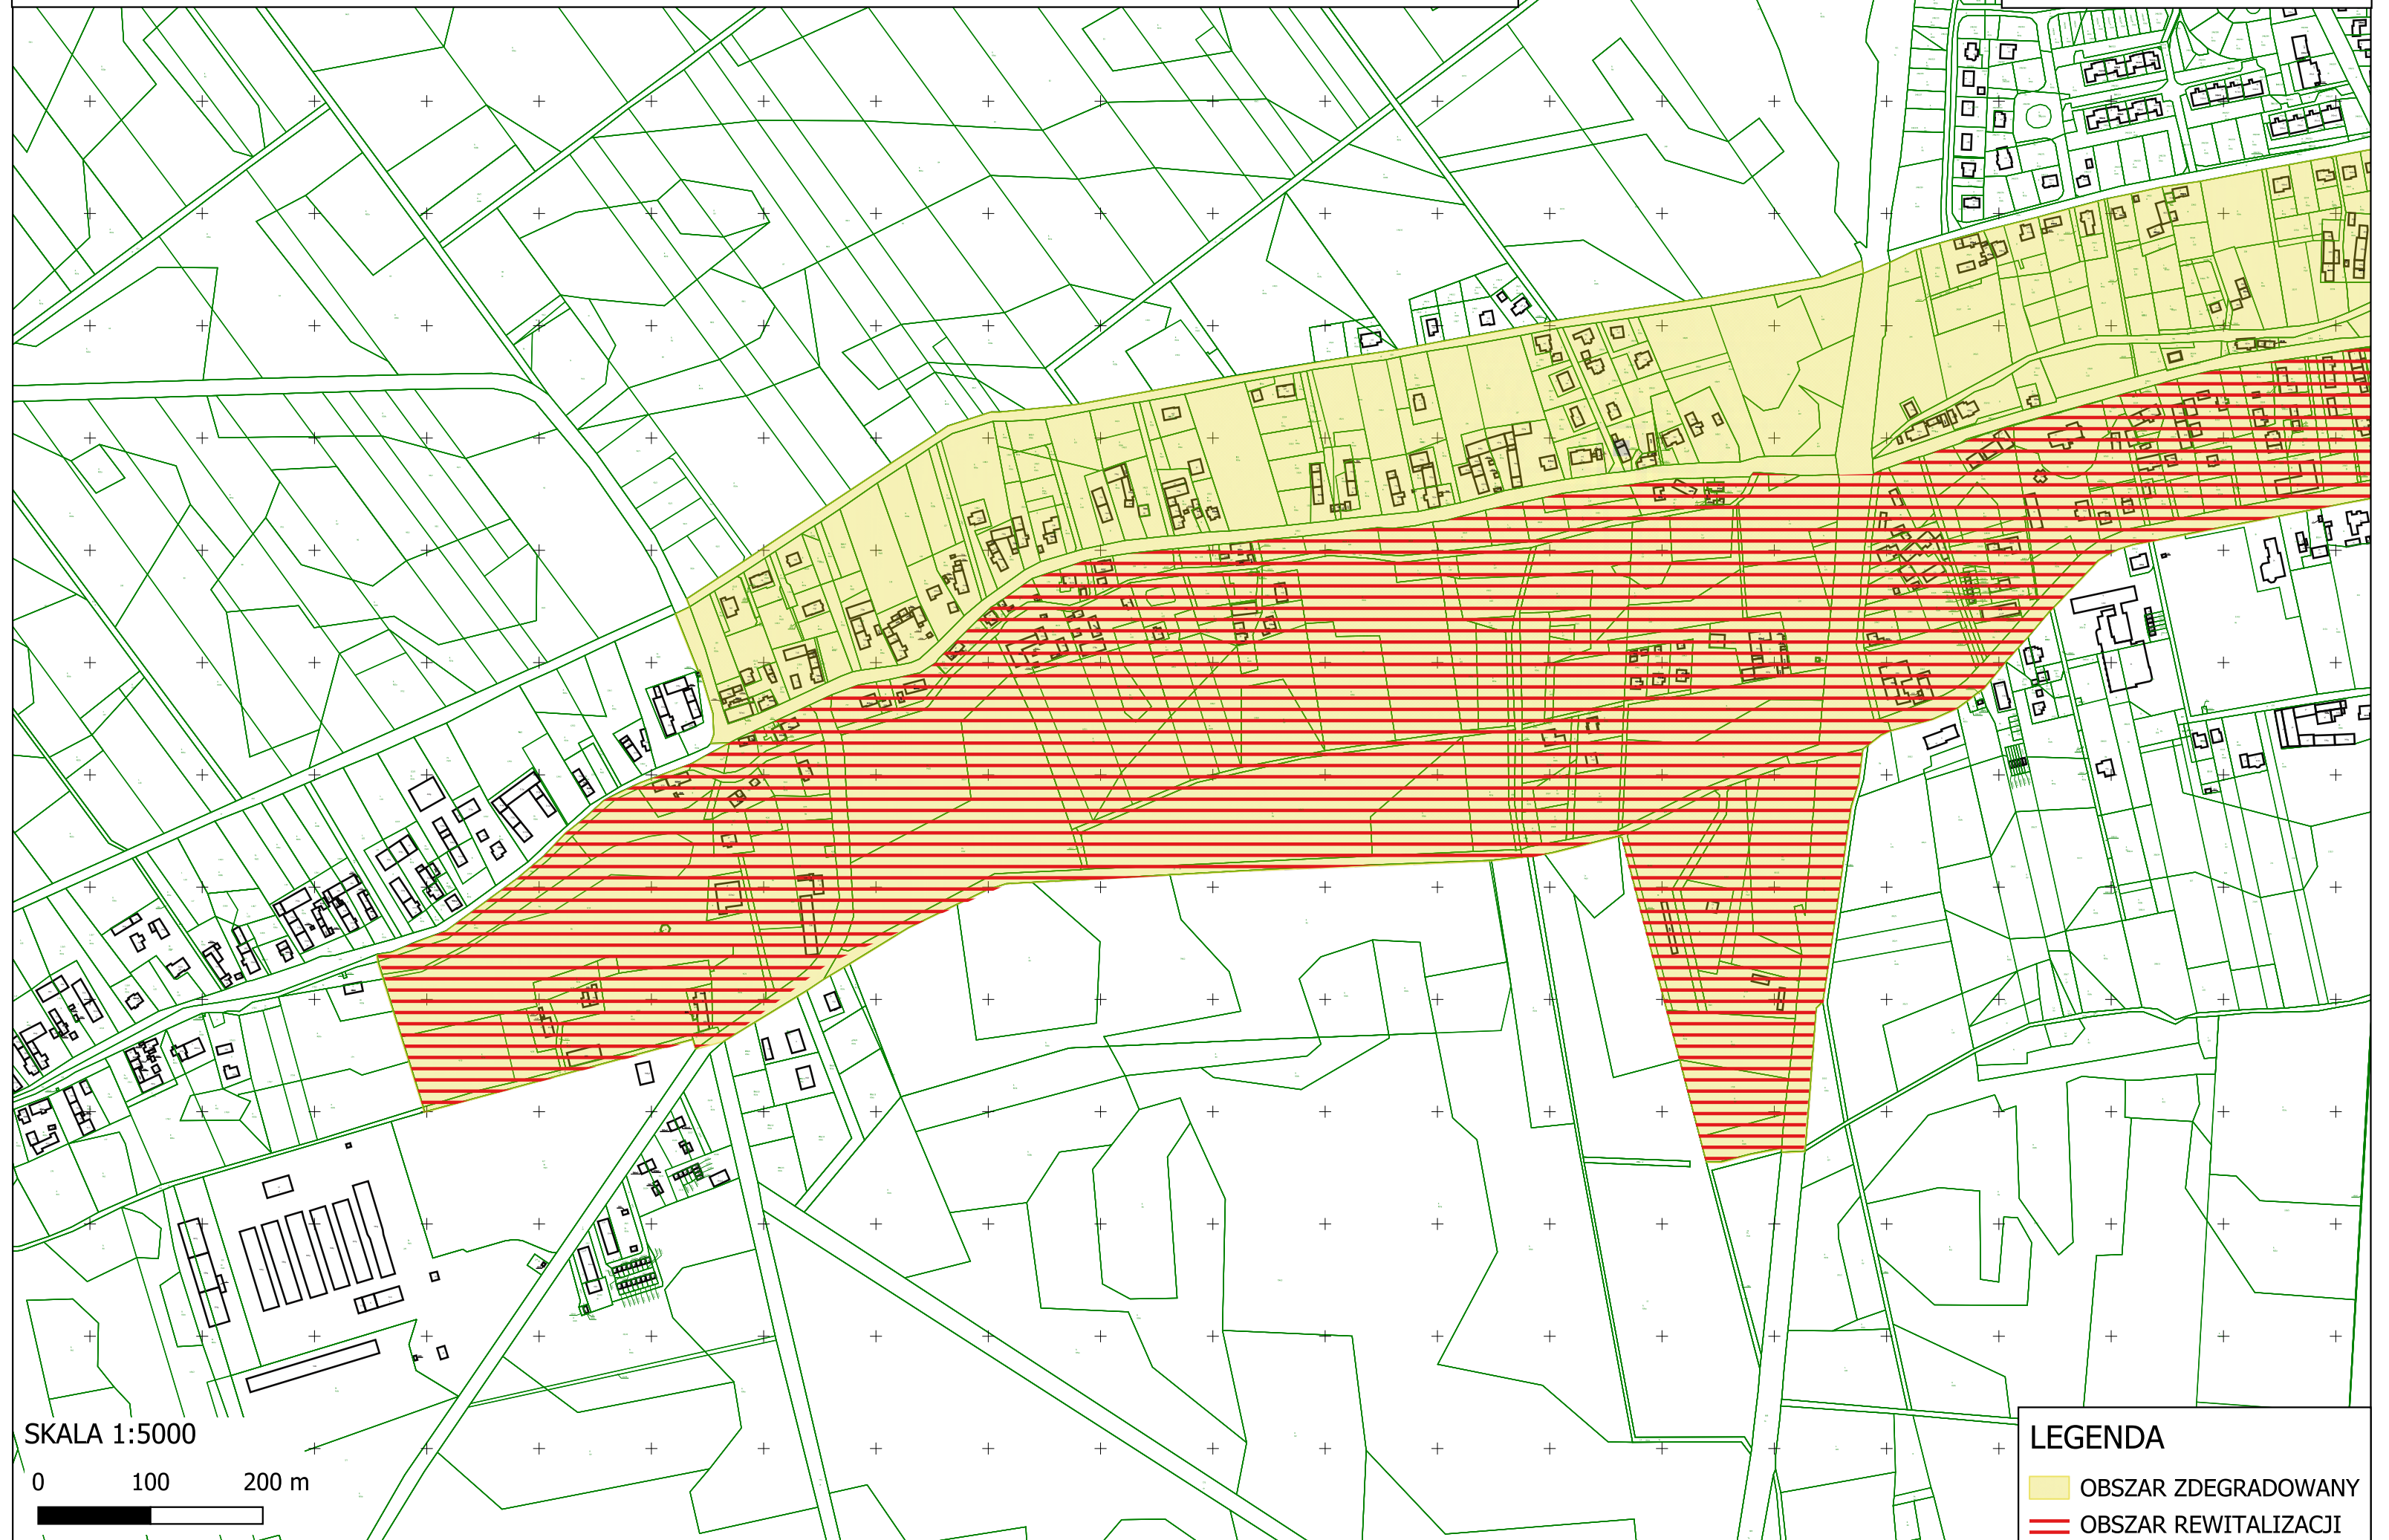

GRANICE OBSZARU ZDEGRADOWANEGO I OBSZARU REWITALIZACJI

ZAŁ. NR 3.1

SKALA 1:5000

0 100 200 m

LEGENDA

■ OBSZAR ZDEGRADOWANY

▨ OBSZAR REWITALIZACJI